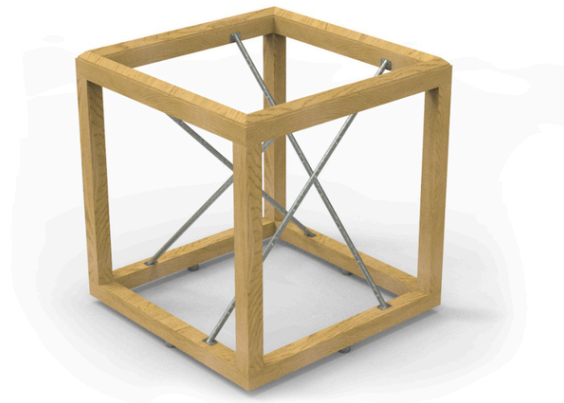

### Description of play elements

cube construction, 4x stainless pole

<b>No. number</b>	DI-0007-00
<b>Age group</b>	3 - 14
<b>Size (m)</b>	1,5 x 1,5 x 1,5
<b>Required area (m)</b>	4,5 x 4,5
<b>Fall-absorbing surface (m<sup>2</sup>)</b>	18
<b>Max. fall height (m)</b>	0,2
<b>Number of users</b>	4