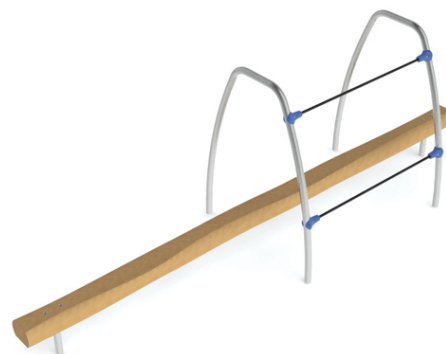

### Flantor

#### Description of play elements

1x horizontal beam, 2x metal obstacle, 2x horizontal rope, 2x metla stand

<b>No. number</b>	RR-0133-00
<b>Age group</b>	3 - 14
<b>Size (m)</b>	3,4 x 0,9 x 1,1
<b>Required area (m)</b>	6,4 x 3,9
<b>Fall-absorbing surface (m<sup>2</sup>)</b>	20
<b>Max. fall height (m)</b>	0,95
<b>Number of users</b>	3