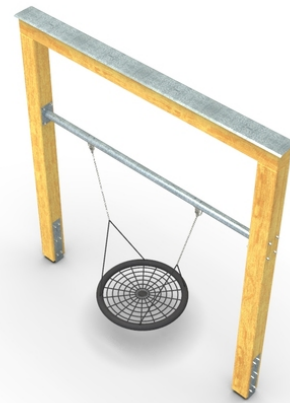

Dikulo

Flugo VI

Description of play elements

No. number	DI-0350-00
Age group	3-14
Size (m)	1,3 x 4,0 x 4,3
Required area (m)	8,3 x 4,4
Fall-absorbing surface (m²)	21,6
Max. fall height (m)	1,5
Number of users	4