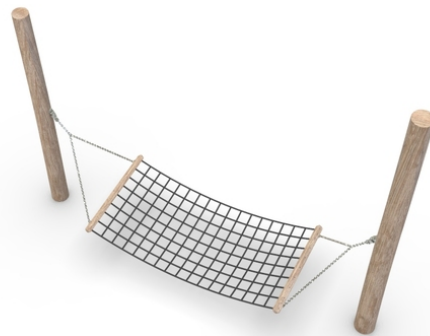

## Woody Doo

### Hamnet

#### Description of play elements

2x acacia stand, 1x rope hammock

<b>No. number</b>	WD-0431-00
<b>Age group</b>	3 - 14
<b>Size (m)</b>	3,7 x 1,1 x 3,0
<b>Required area (m)</b>	3,9 x 5,3
<b>Fall-absorbing surface (m<sup>2</sup>)</b>	16
<b>Max. fall height (m)</b>	1,0
<b>Number of users</b>	1