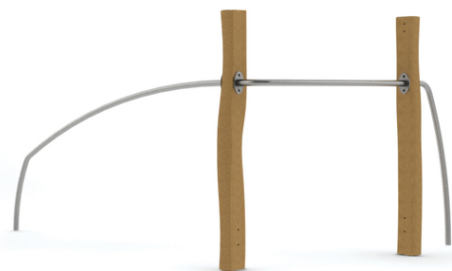

1x horizontal trapeze bar, 1x bent low trapeze bar, 1x short climbing pole

No. number	RR-0108-00
Age group	3 - 14
Size (m)	2,9 x 1,7 x 1,5
Required area (m)	5,9 x 4,7
Fall-absorbing surface (m ²)	20
Max. fall height (m)	0,95
Number of users	3