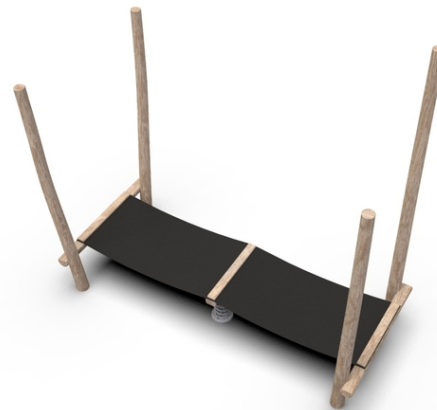

## Woody Doo

#### Description of play elements

4x acacia stand, 1x horizontal rubber belt, 2x metal spring

No. number	WD-0617-00
Age group	3 - 14
Size (m)	3,9 x 1,7 x 3,2
Required area (m)	6,9 x 4,7
Fall-absorbing surface (m <sup>2</sup> )	30
Max. fall height (m)	0,6
Number of users	2