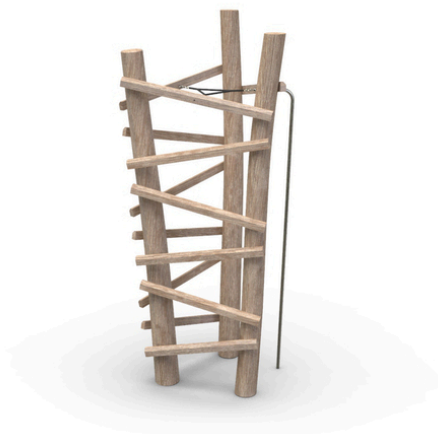

Woody Doo

Kami 02

Description of play elements

3x acacia stand, 13x horizontal step, 1x climbing pole, 1x rope net

No. number	WD-0626-00
Age group	3 - 14
Size (m)	1,6 x 1,5 x 3,4
Required area (m)	6,5 x 6,5
Fall-absorbing surface (m²)	32
Max. fall height (m)	2,9
Number of users	4