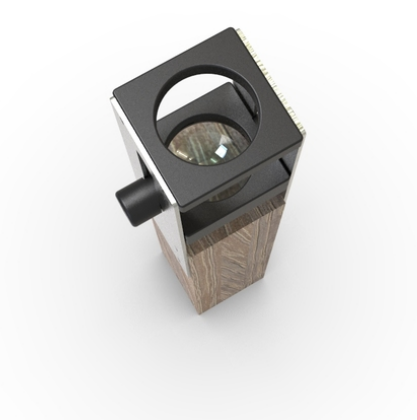

## Woody Doo

### Lupa

#### Description of play elements

1x acacia stand, 1x magnifying glass

<b>No. number</b>	WD-0517-00
<b>Age group</b>	3 - 14
<b>Size (m)</b>	0,2 x 0,12 x 1,33
<b>Required area (m)</b>	0,3 x 0,3

The visualisations are informative.