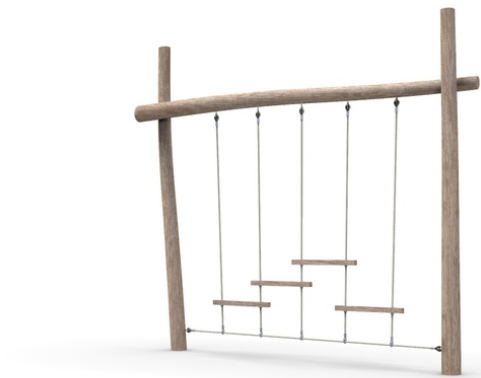

## Woody Doo

#### Description of play elements

2x acacia stand, 1x wooden bar, 4x wooden platform, 5x hanged rope

<b>No. number</b>	WD-0611-00
<b>Age group</b>	3 - 14
<b>Size (m)</b>	3,4 x 0,6 x 3,2
<b>Required area (m)</b>	6,4 x 3,6
<b>Fall-absorbing surface (m<sup>2</sup>)</b>	19
<b>Max. fall height (m)</b>	0,95
<b>Number of users</b>	3