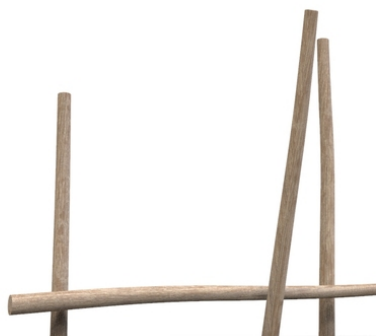

## Woody Doo

#### Description of play elements

3x acacia stand, 1x balance bar

<b>No. number</b>	WD-0618-00
<b>Age group</b>	3 - 14
<b>Size (m)</b>	3,5 x 1,1 x 2,6
<b>Required area (m)</b>	6,5 x 3,2
<b>Fall-absorbing surface (m<sup>2</sup>)</b>	18
<b>Max. fall height (m)</b>	0,5
<b>Number of users</b>	3