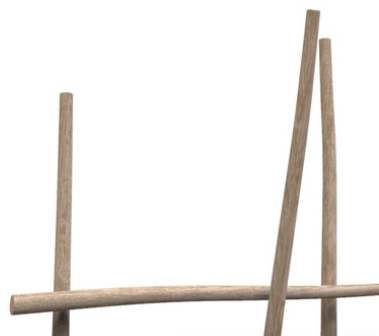

## Woody Doo

#### Description of play elements

3x acacia stand, 1x balance bar

<b>No. number</b>	WD-0618-00
<b>Age group</b>	3 - 14
<b>Size (m)</b>	3,5 x 1,1 x 2,6
<b>Required area (m)</b>	6,5 x 3,2
<b>Fall-absorbing surface (m<sup>2</sup>)</b>	18
<b>Max. fall height (m)</b>	0,5
<b>Number of users</b>	3