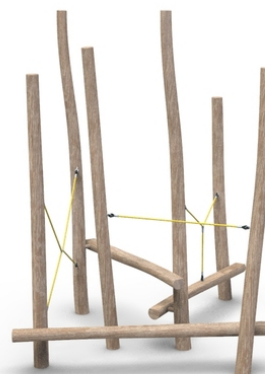

## Woody Doo

### Mido set

#### Description of play elements

6x acacia stand, 3x acacia walkable bar, 5x support walkable rope

<b>No. number</b>	WD-0221-00
<b>Age group</b>	3 - 14
<b>Size (m)</b>	3,2x2,9x3,2
<b>Required area (m)</b>	6,2x5,7
<b>Fall-absorbing surface (m<sup>2</sup>)</b>	25
<b>Max. fall height (m)</b>	1
<b>Number of users</b>	3