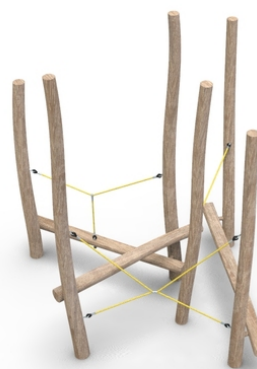

## Woody Doo

### Mido set

#### Description of play elements

6x acacia stand, 3x acacia walkable bar, 5x support walkable rope

<b>No. number</b>	WD-0221-00
<b>Age group</b>	3 - 14
<b>Size (m)</b>	3,2x2,9x3,2
<b>Required area (m)</b>	6,2x5,7
<b>Fall-absorbing surface (m<sup>2</sup>)</b>	25
<b>Max. fall height (m)</b>	1
<b>Number of users</b>	3