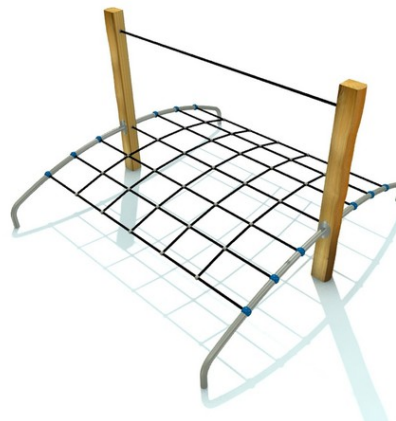

2x acacia stand, 1x horizontal bent balance net, 1x horizontal support rope

No. number	RR-0563-00
Age group	3 - 14
Size (m)	2,4 x 2,2 x 1,5
Required area (m)	5,4 x 5,1
Fall-absorbing surface (m ²)	26
Max. fall height (m)	do 0,6
Number of users	4