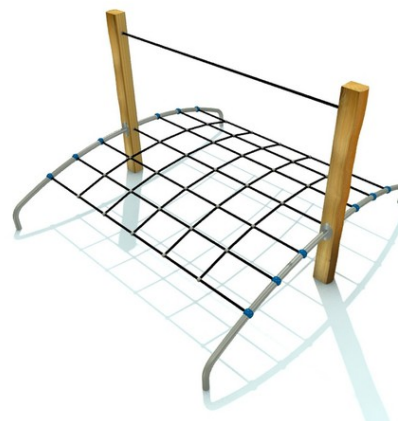

Description of play elements

2x acacia stand, 1x horizontal bent balance net, 1x horizontal support rope

No. number	RR-0563-00
Age group	3 - 14
Size (m)	2,4 x 2,2 x 1,5
Required area (m)	5,4 x 5,1
Fall-absorbing surface (m ²)	26
Max. fall height (m)	do 0,6
Number of users	4