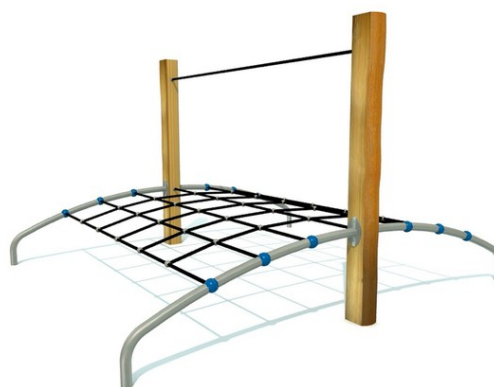

Description of play elements

2x acacia stand, 1x horizontal bent balance net, 1x horizontal support rope

No. number	RR-0563-00
Age group	3 - 14
Size (m)	2,4 x 2,2 x 1,5
Required area (m)	5,4 x 5,1
Fall-absorbing surface (m ²)	26
Max. fall height (m)	do 0,6
Number of users	4