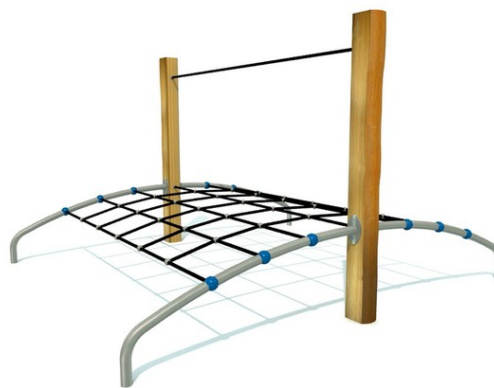

2x acacia stand, 1x horizontal bent balance net, 1x horizontal support rope

No. number	RR-0563-00
Age group	3 - 14
Size (m)	2,4 x 2,2 x 1,5
Required area (m)	5,4 x 5,1
Fall-absorbing surface (m ²)	26
Max. fall height (m)	do 0,6
Number of users	4