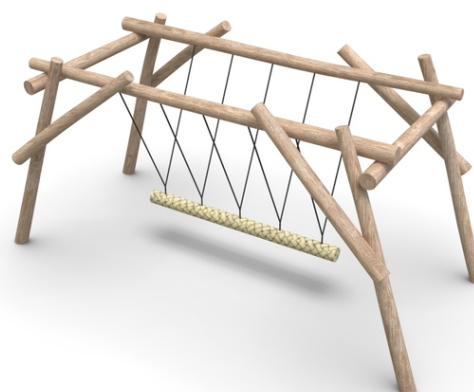

## Woody Doo

### Ramr mini

#### Description of play elements

construction of acacia swing, 1x hanged balance rope

No. number	WD-0426-00
Age group	3 - 14
Size (m)	5,6 x 1,75 x 2,4
Required area (m)	9,6 x 2,4
Fall-absorbing surface (m <sup>2</sup> )	17
Max. fall height (m)	1,5
Number of users	4