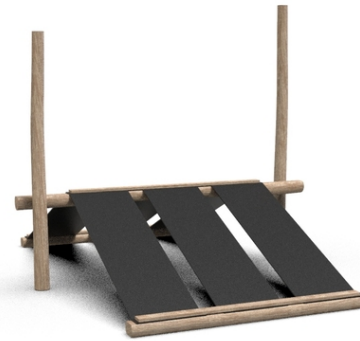

2x acacia stand, 3x tilted rubber belt

No. number	WD-0606-00
Age group	4,2 x 3,4 x 3,2
Size (m)	4,2 x 3,4 x 3,2
Required area (m)	7,2 x 6,4
Fall-absorbing surface (m ²)	39
Max. fall height (m)	1
Number of users	3