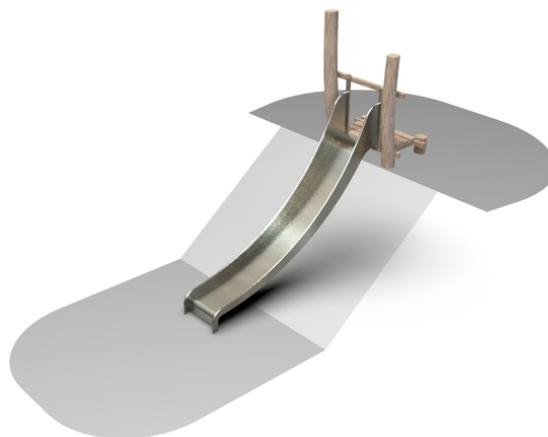

## Woody Doo

### Slop 1500

#### Description of play elements

1x acacia frame with ramp, 1x stainless steel slide

<b>No. number</b>	WD-0440-01
<b>Age group</b>	3 - 14
<b>Size (m)</b>	3,1 x 1,1 x 2,9
<b>Required area (m)</b>	6,6 x 4,0
<b>Fall-absorbing surface (m<sup>2</sup>)</b>	19,5
<b>Max. fall height (m)</b>	0,95
<b>Number of users</b>	1