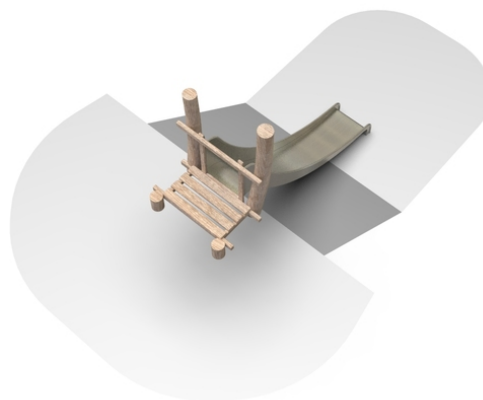

## Woody Doo

### Slop 1500

#### Description of play elements

1x acacia frame with ramp, 1x stainless steel slide

<b>No. number</b>	WD-0440-01
<b>Age group</b>	3 - 14
<b>Size (m)</b>	3,1 x 1,1 x 2,9
<b>Required area (m)</b>	6,6 x 4,0
<b>Fall-absorbing surface (m<sup>2</sup>)</b>	19,5
<b>Max. fall height (m)</b>	0,95
<b>Number of users</b>	1