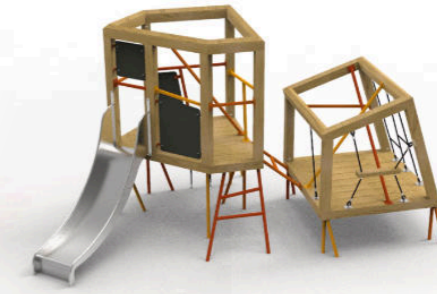

DIKULO

hravá geometrie

2025

DIKULO

Hlavními rysy produktové řady herních prvků Dikulo jsou, geometrická forma a neobvyklé měřítko.

Herní prvky na dětské hřiště Dikulo mají své místo uprostřed městských parků, v moderní i historické zástavbě. Mohou se prosadit jako výtvarný prvek s přidanou herní funkcí, který vynikne svojí jednoduchostí a netypickou velikostí.

Na konstrukce herních prvků jsou převážně používány lepené modřínové a dubové hranoly, které jsou doplněny kovem s povrchovou úpravou – žárový zinek.

Objekt jako herní prvek,
jednoduché geometrické tvary
v neobvyklém měřítku

flugo V

vektilo

tripo

duplo

trunko II.

trunko III.

bloko I.

bloko II.