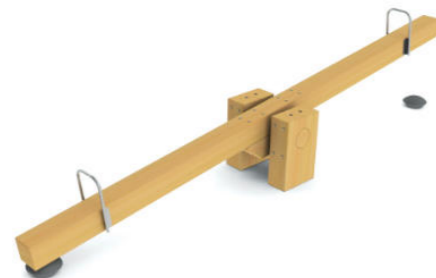

DIKULO

hravá geometrie

2025

DIKULO

Hlavními rysy produktové řady herních prvků Dikulo jsou, geometrická forma a neobvyklé měřítko.

Herní prvky na dětské hřiště Dikulo mají své místo uprostřed městských parků, v moderní i historické zástavbě. Mohou se prosadit jako výtvarný prvek s přidanou herní funkcí, který vynikne svojí jednoduchostí a netypickou velikostí.

Na konstrukce herních prvků jsou převážně používány lepené modřínové a dubové hranoly, které jsou doplněny kovem s povrchovou úpravou – žárový zinek.

Objekt jako herní prvek,
jednoduché geometrické tvary
v neobvyklém měřítku

produkty

reto

flugo III.

flugo IV.

vektilo

vektilo

vektilo

trunko I.

flugo V

vektilo

tripo

duplo

trunko II.

trunko III.

bloko I.

bloko II.