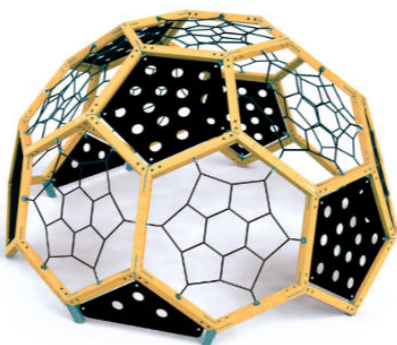

DIKULO

hravá geometrie

2025

DIKULO

Hlavními rysy produktové řady herních prvků Dikulo jsou, geometrická forma a neobvyklé měřítko.

Herní prvky na dětské hřiště Dikulo mají své místo uprostřed městských parků, v moderní i historické zástavbě. Mohou se prosadit jako výtvarný prvek s přidanou herní funkcí, který vynikne svojí jednoduchostí a netypickou velikostí.

Na konstrukce herních prvků jsou převážně používány lepené modřínové a dubové hranoly, které jsou doplněny kovem s povrchovou úpravou – žárový zinek.

Objekt jako herní prvek,
jednoduché geometrické tvary
v neobvyklém měřítku

flugo V

vektilo

tripo

duplo

trunko II.

trunko III.

bloko I.

bloko II.

kvatro

due

brosilo

pilko

bloko III.

kubo I.

kubo II.

sablo