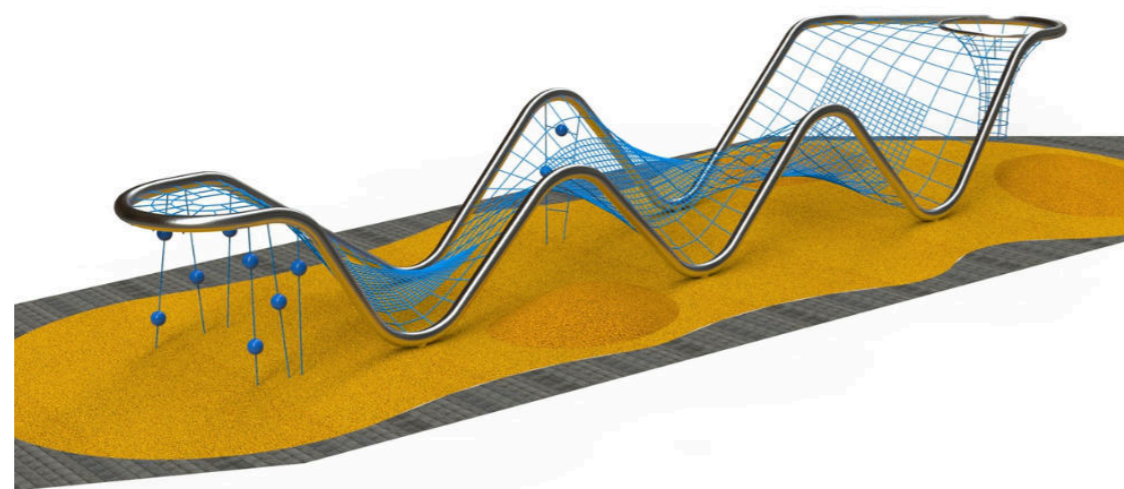

Na konstrukce herních prvků jsou převážně používány lepené modřínové a dubové hranoly, které jsou doplněny kovem s povrchovou úpravou – žárový zinek.

Objekt jako herní prvek,
jednoduché geometrické tvary
v neobvyklém měřítku

frameto

pro nejmenší

eto I.

eto II.

eto III.

individuální projekty

Individuální projekty jsou pro nás výzvou. Jsou důležitou součástí naší nabídky. Na žádost zákazníka vytváříme originální celky dětských hřišť. Řešíme koncepčně i výtvarně celé volnočasové a oddychové areály. Vítáme i spolupráci s externími výtvarníky a architekty. Do jejich vizi zakomponujeme svoje zkušenosti a společným úsilím potom vznikne originální výtvarný objekt, který plní původní účel hřiště se všemi jeho požadovanými technickými a bezpečnostními náležitostmi.