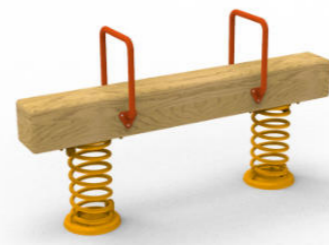

Na konstrukce herních prvků jsou převážně používány lepené modřínové a dubové hranoly, které jsou doplněny kovem s povrchovou úpravou – žárový zinek.

Objekt jako herní prvek,
jednoduché geometrické tvary
v neobvyklém měřítku

flugo I.

flugo II.

kablo

balancilo I.

balancilo II.

ekvilibro I.

ekvilibro II.

ponto