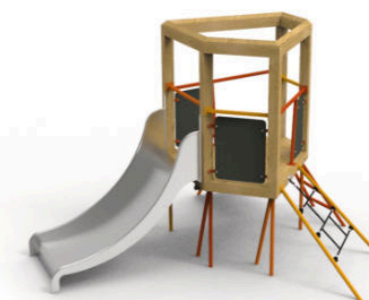

Na konstrukce herních prvků jsou převážně používány lepené modřínové a dubové hranoly, které jsou doplněny kovem s povrchovou úpravou – žárový zinek.

Objekt jako herní prvek,
jednoduché geometrické tvary
v neobvyklém měřítku

flugo I.

flugo II.

kablo

balancilo I.

balancilo II.

ekvilibro I.

ekvilibro II.

ponto

frameto

pro nejmenší

eto I.

eto II.

eto III.

individuální projekty

Individuální projekty jsou pro nás výzvou. Jsou důležitou součástí naší nabídky. Na žádost zákazníka vytváříme originální celky dětských hřišť. Řešíme koncepčně i výtvarně celé volnočasové a oddychové areály. Vítáme i spolupráci s externími výtvarníky a architekty. Do jejich vizi zakomponujeme svoje zkušenosti a společným úsilím potom vznikne originální výtvarný objekt, který plní původní účel hřiště se všemi jeho požadovanými technickými a bezpečnostními náležitostmi.