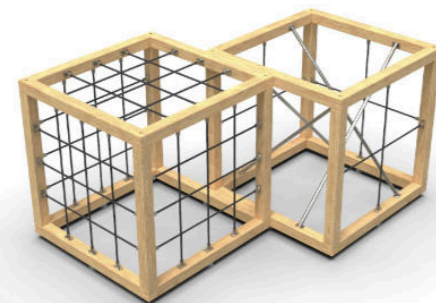

brosilo

due