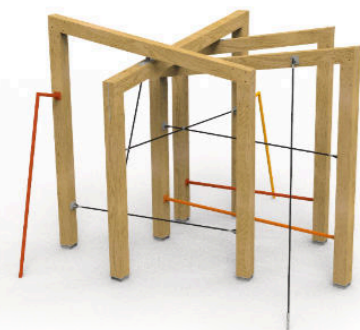

irejo II.

irejo I.