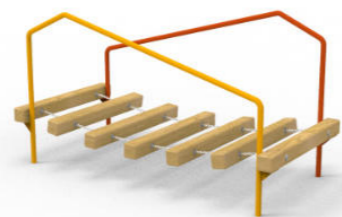

DIKULO

hravá geometrie

2025

DIKULO

Hlavními rysy produktové řady herních prvků Dikulo jsou, geometrická forma a neobvyklé měřítko.

Herní prvky na dětské hřiště Dikulo mají své místo uprostřed městských parků, v moderní i historické zástavbě. Mohou se prosadit jako výtvarný prvek s přidanou herní funkcí, který vynikne svojí jednoduchostí a netypickou velikostí.

Na konstrukce herních prvků jsou převážně používány lepené modřínové a dubové hranoly, které jsou doplněny kovem s povrchovou úpravou – žárový zinek.

Objekt jako herní prvek,
jednoduché geometrické tvary
v neobvyklém měřítku

flugo I.

flugo II.

kablo

balancilo I.

balancilo II.

ekvilibro I.

ekvilibro II.

ponto

frameto

pro nejmenší

eto I.

eto II.

eto III.

individuální projekty

Individuální projekty jsou pro nás výzvou. Jsou důležitou součástí naší nabídky. Na žádost zákazníka vytváříme originální celky dětských hřišť. Řešíme koncepčně i výtvarně celé volnočasové a oddychové areály. Vítáme i spolupráci s externími výtvarníky a architekty. Do jejich vizi zakomponujeme svoje zkušenosti a společným úsilím potom vznikne originální výtvarný objekt, který plní původní účel hřiště se všemi jeho požadovanými technickými a bezpečnostními náležitostmi.