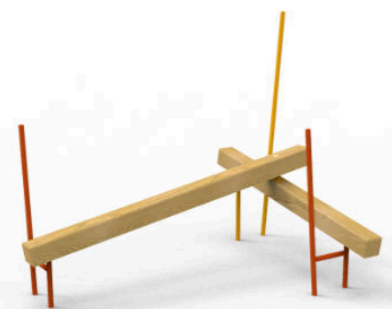

Na konstrukce herních prvků jsou převážně používány lepené modřínové a dubové hranoly, které jsou doplněny kovem s povrchovou úpravou – žárový zinek.

Objekt jako herní prvek,
jednoduché geometrické tvary
v neobvyklém měřítku

flugo I.

flugo II.

kablo

balancilo I.

balancilo II.

ekvilibro I.

ekvilibro II.

ponto