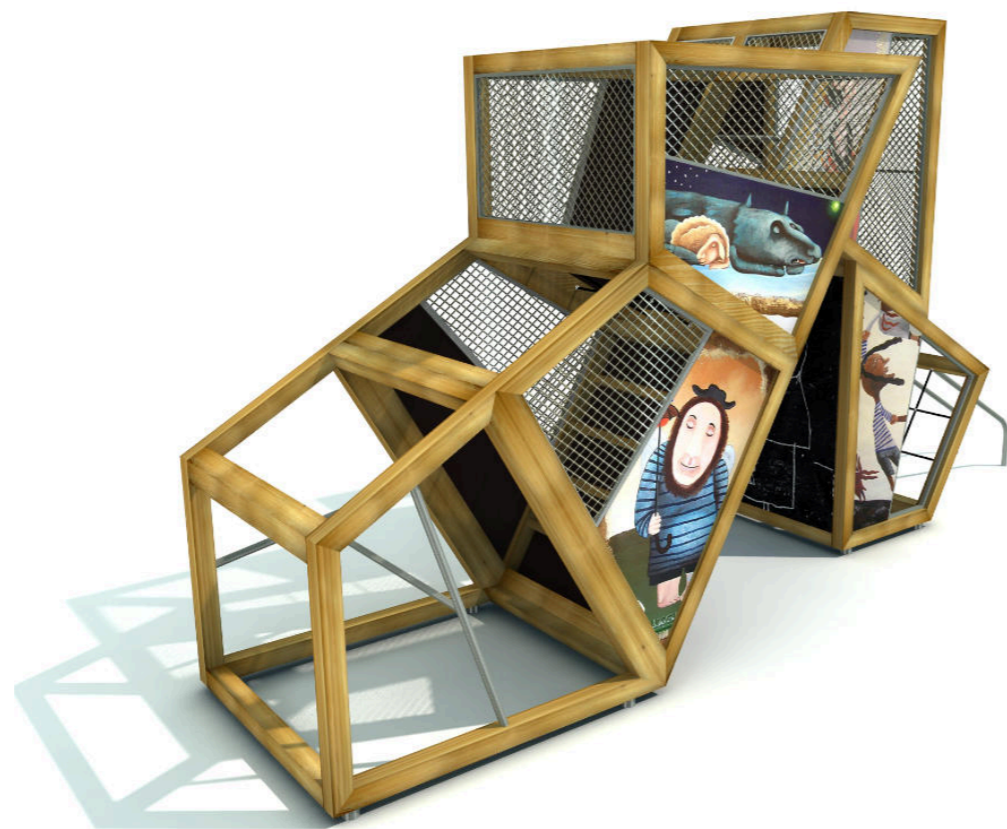

DIKULO

hravá geometrie

2025

DIKULO

Hlavními rysy produktové řady herních prvků Dikulo jsou, geometrická forma a neobvyklé měřítko.

Herní prvky na dětské hřiště Dikulo mají své místo uprostřed městských parků, v moderní i historické zástavbě. Mohou se prosadit jako výtvarný prvek s přidanou herní funkcí, který vynikne svojí jednoduchostí a netypickou velikostí.

frameto

pro nejmenší

eto I.

eto II.

eto III.

individuální projekty

Individuální projekty jsou pro nás výzvou. Jsou důležitou součástí naší nabídky. Na žádost zákazníka vytváříme originální celky dětských hřišť. Řešíme koncepčně i výtvarně celé volnočasové a oddychové areály. Vítáme i spolupráci s externími výtvarníky a architekty. Do jejich vizi zakomponujeme svoje zkušenosti a společným úsilím potom vznikne originální výtvarný objekt, který plní původní účel hřiště se všemi jeho požadovanými technickými a bezpečnostními náležitostmi.