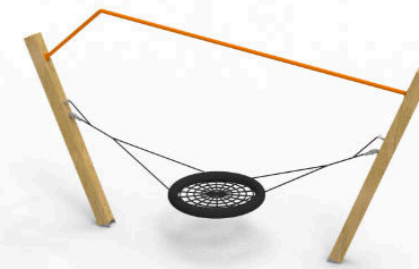

DIKULO

hravá geometrie

2025

DIKULO

Hlavními rysy produktové řady herních prvků Dikulo jsou, geometrická forma a neobvyklé měřítko.

Herní prvky na dětské hřiště Dikulo mají své místo uprostřed městských parků, v moderní i historické zástavbě. Mohou se prosadit jako výtvarný prvek s přidanou herní funkcí, který vynikne svojí jednoduchostí a netypickou velikostí.

Na konstrukce herních prvků jsou převážně používány lepené modřínové a dubové hranoly, které jsou doplněny kovem s povrchovou úpravou – žárový zinek.

Objekt jako herní prvek,
jednoduché geometrické tvary
v neobvyklém měřítku

produkty

reto

flugo III.

flugo IV.

vektilo

vektilo

vektilo

trunko I.

flugo V

vektilo

tripo

duplo

trunko II.

trunko III.

bloko I.

bloko II.