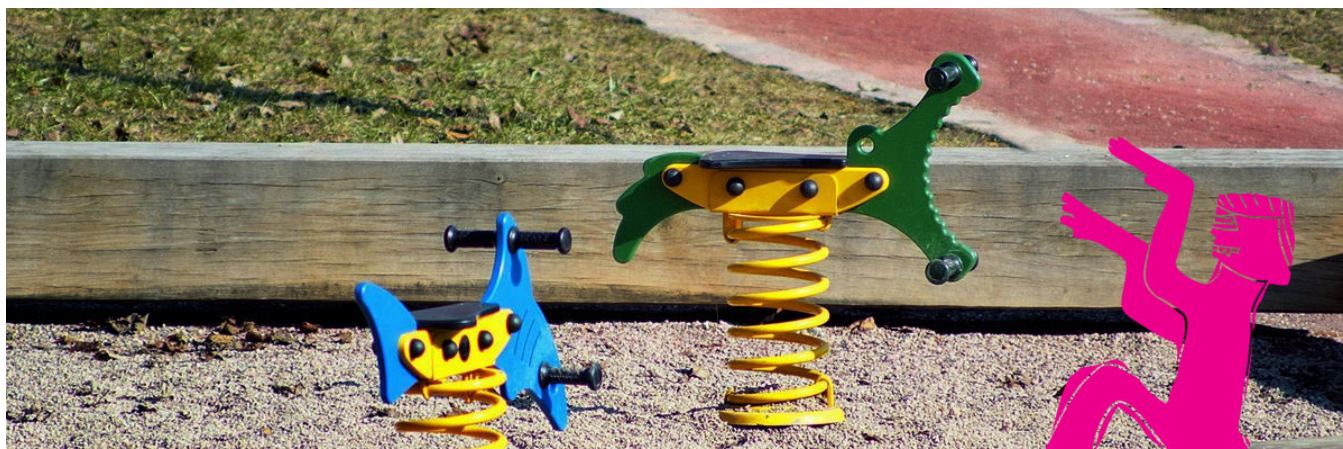

hřiště.cz, s.r.o.
sídlo firmy:
Příkop 838/6
Brno 602 00
www.hriste.cz

kanceláře, korespondence:
Zábrdovická 2
61500 Brno-Židenice
mobil: +420 777224 404
e-mail: info@hriste.cz

hřiště.cz

MOVEO

MOVEO zahrnuje drobné solitérní herní prvky pro venkovní dětské hřiště, které mají společnou vlastnost, a to dynamiku ve způsobu užívání. Do této kategorie patří péráci, točidla, kolotoče a houpadla. Jsou to jedny z nejoblíbenějších a dětmi nejvyhledávanějších herních prvků. Houpání se a točení patřilo vždy k preferovaným dětským hrám. Proto jsou již pro většinu venkovních dětských hřišť tato drobná zařízení nepostradatelnou součástí.

Je snadné jimi doplňovat stávající vybavení hřišť, jsou nenáročná na prostor, většinou není nutné instalovat pod nimi povrch tlumící náraz a výhodná je i jejich cena. Dalším společným znakem herních prvků **MOVEO** je použití vysoce odolných, moderních materiálů a povrchových úprav, které zaručují jejich dlouhodobou funkčnost a životnost.

MATERIÁLY:

Nosná konstrukce kolotočů a točidel je zhotovena z ocelových trubek \varnothing 32 mm a ohýbaného plechu. Plošné pochozí díly ze slizčkového plechu. Sedátka kolotočů a nosné konstrukce pružinových houpadel jsou z barevných plastových desek HDPE tl. 19mm. Madla a stupátka jsou odlévané z tvrzené gumy. Spojovací materiál je dle použití, účelu a zatížení ze zinkované (pevnostní) nebo nerezové oceli.

POVRCHOVÁ ÚPRAVA:

Ocelové díly jsou opatřeny žárovým zinkem nebo opatřeny barevným práškovým lakem. Veškeré materiály použité na povrchovou úpravu odpovídají jak hygienickým, tak i ekologickým požadavkům.